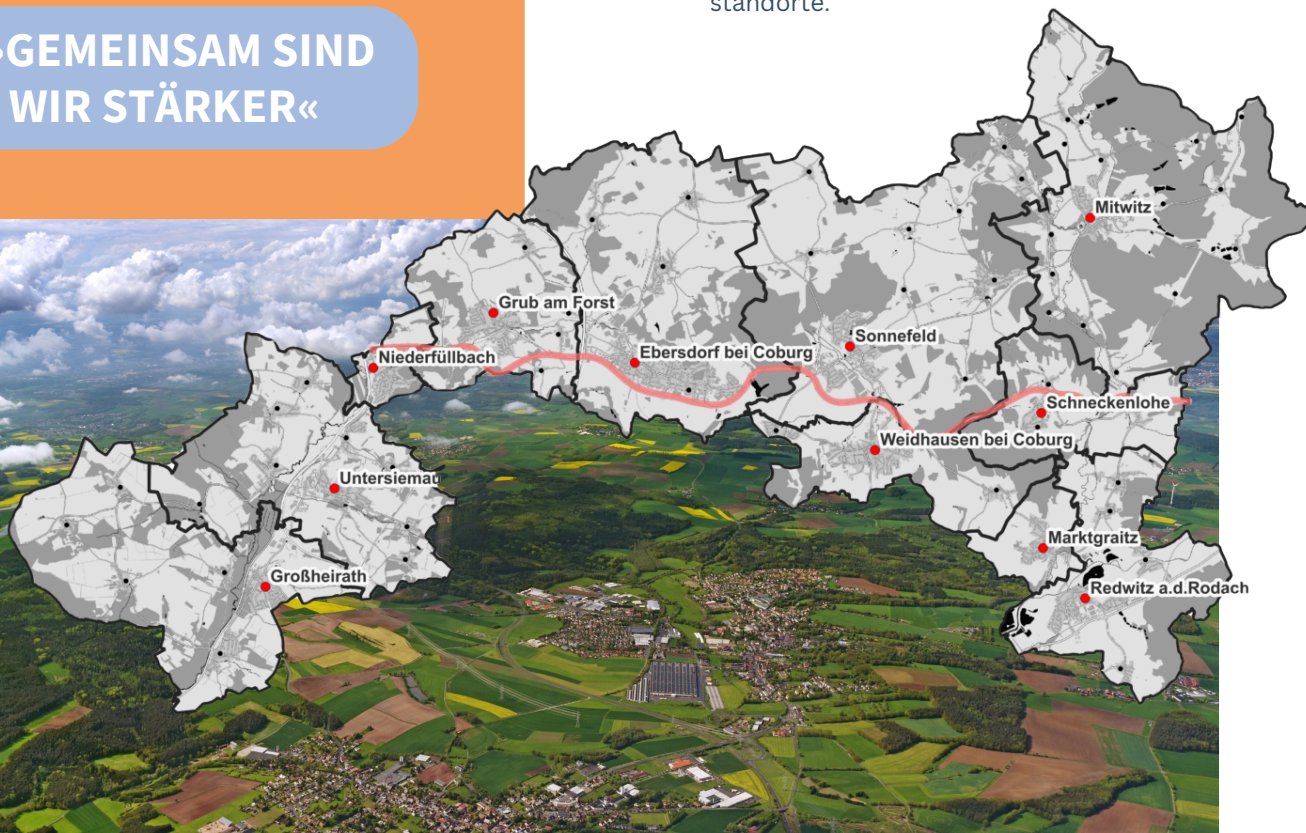

UNSERE GEMEINDEN DER ALLIANZ B303+

- Großheirath
- Untersiemau
- Niederfüllbach
- Grub am Forst
- Ebersdorf bei Coburg
- Sonnefeld
- Weidhausen bei Coburg
- Schneckenlohe
- Marktgraitz
- Redwitz a.d.Rodach
- Mitwitz

»GEMEINSAM SIND
WIR STÄRKER«

HANDLUNGSFELDER B303+

Gemeinschaft und Zusammenarbeit
Die Allianz B303+ ist eine schlagkräftige Gemeinschaft, die erfolgreich zusammenarbeitet.

Attraktive Wohnstandorte für Jung und Alt
Die Gemeinden der Allianz B303+ sind und bleiben attraktive Wohnstandorte für Jung & Alt.

Ortskerne und Strukturwandel
Die ILE-Allianz stärkt ihre Ortskerne und begegnet aktiv dem Strukturwandel.

Kultur- und Naturlandschaft, Landwirtschaft
Die Kultur- und Naturlandschaft bleibt nachhaltig erhalten, die lokale Landwirtschaft wird ermöglicht und unterstützt.

Wirtschaftsstandort
Industrie und Gewerbetreibende werden vor Ort innovativ gefördert, die Gemeinden der Allianz B303+ sind und bleiben attraktive Wirtschaftsstandorte.